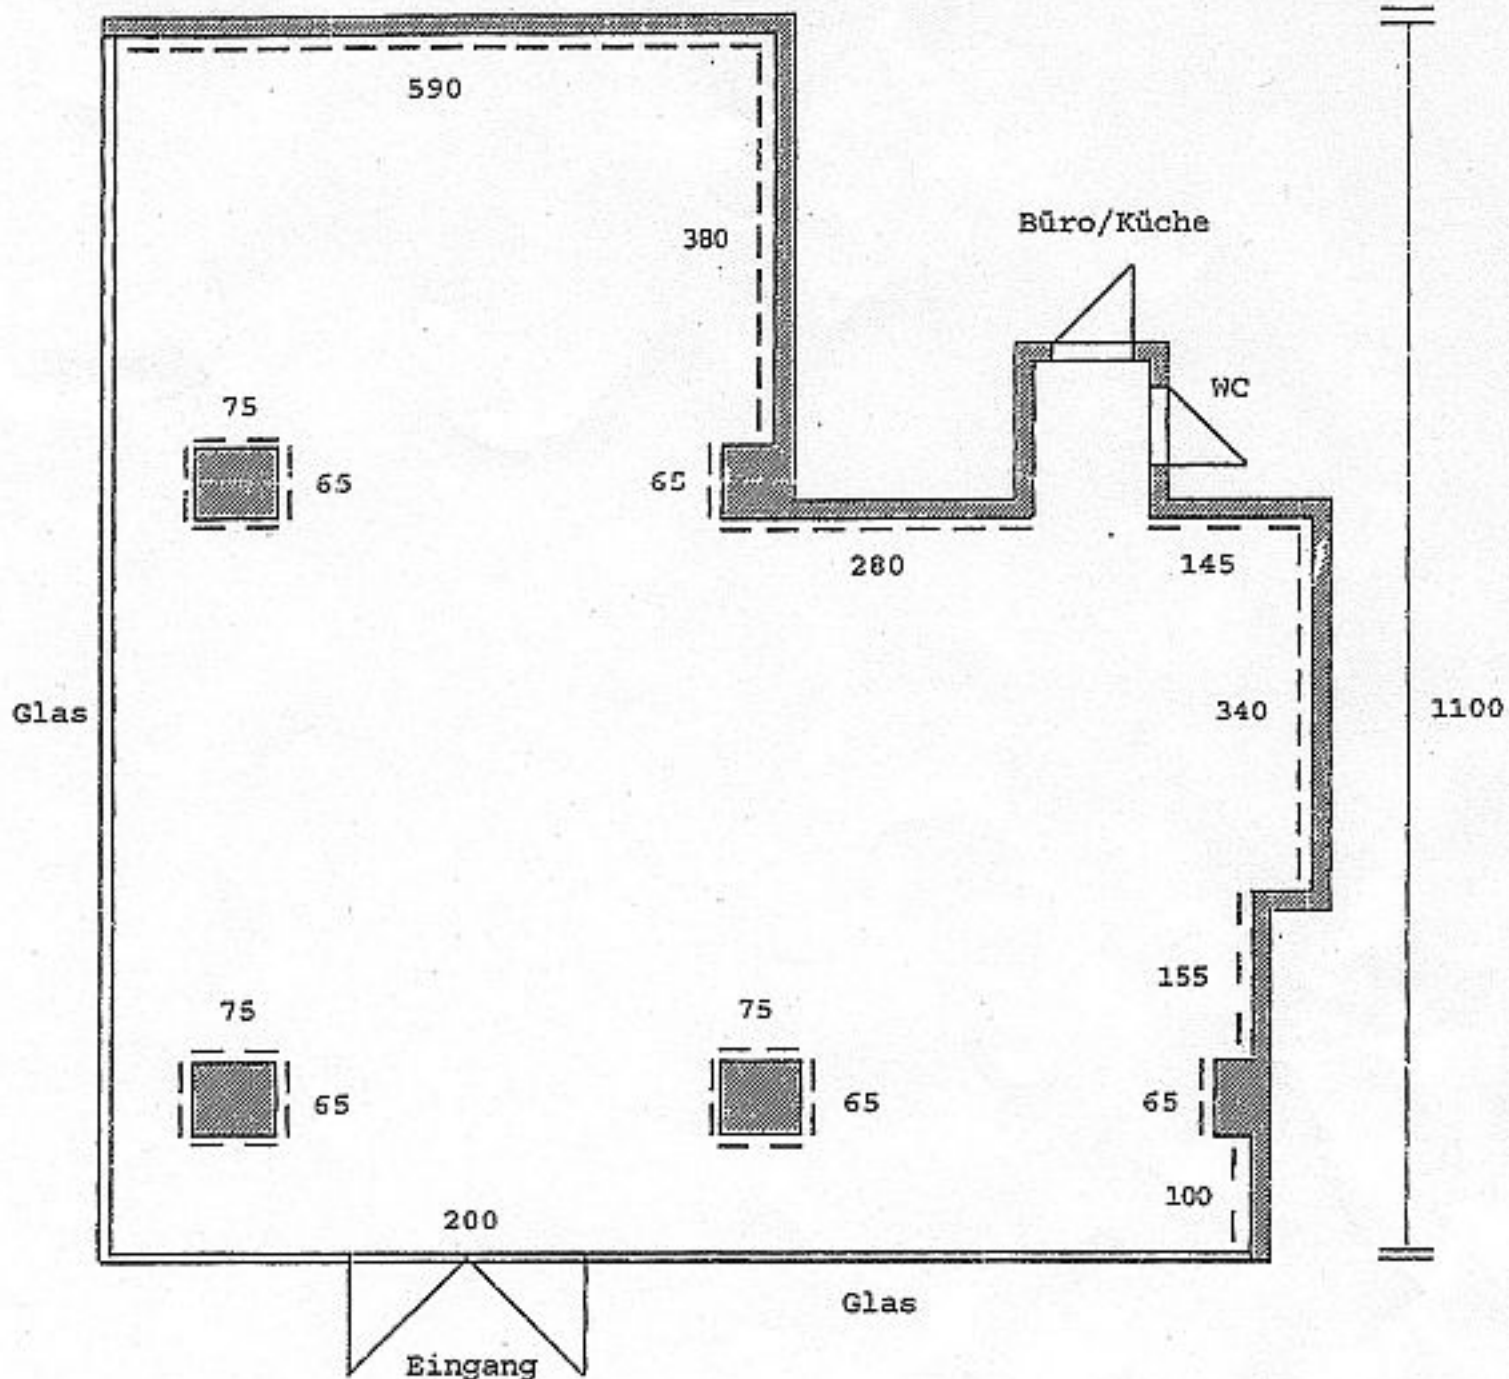

1075

Alle Maßangaben in cm

----- Hängeflächen
 (Höhe der Bilderschienen 280 cm)

■ Säule

Galerie
 HAGENRING e.V.
 Eilper Straße 71-75
 58091 Hagen
 Telefon (0 23 31) 2 87 79